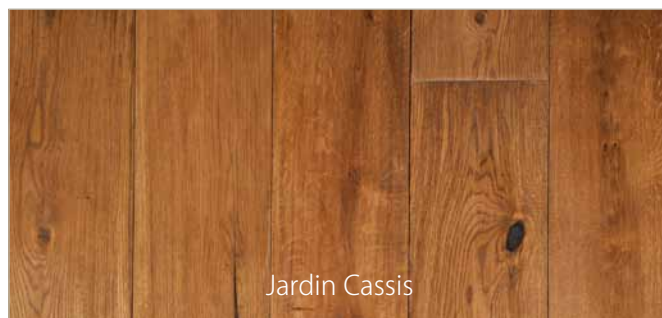

Jardin Cassis

Teinte	Caractéristiques		Largeur des lames (cm)	Longueur des lames (cm)
	Contrecollé 16 mm avec couche d'usure 4 mm	Contrecollé 21 mm avec couche d'usure 6 mm		
Lupin	x	x	18,5/20/22	70 à 220
Cassis	x	x	18,5/20/22	70 à 220

Les parquets de la collection "Jardin" sont réalisés en contrecollé.

Les lames sont profilées rainures-languettes sur les quatre faces et sont recouvertes de deux couches d'huile teintée.

distribué par :